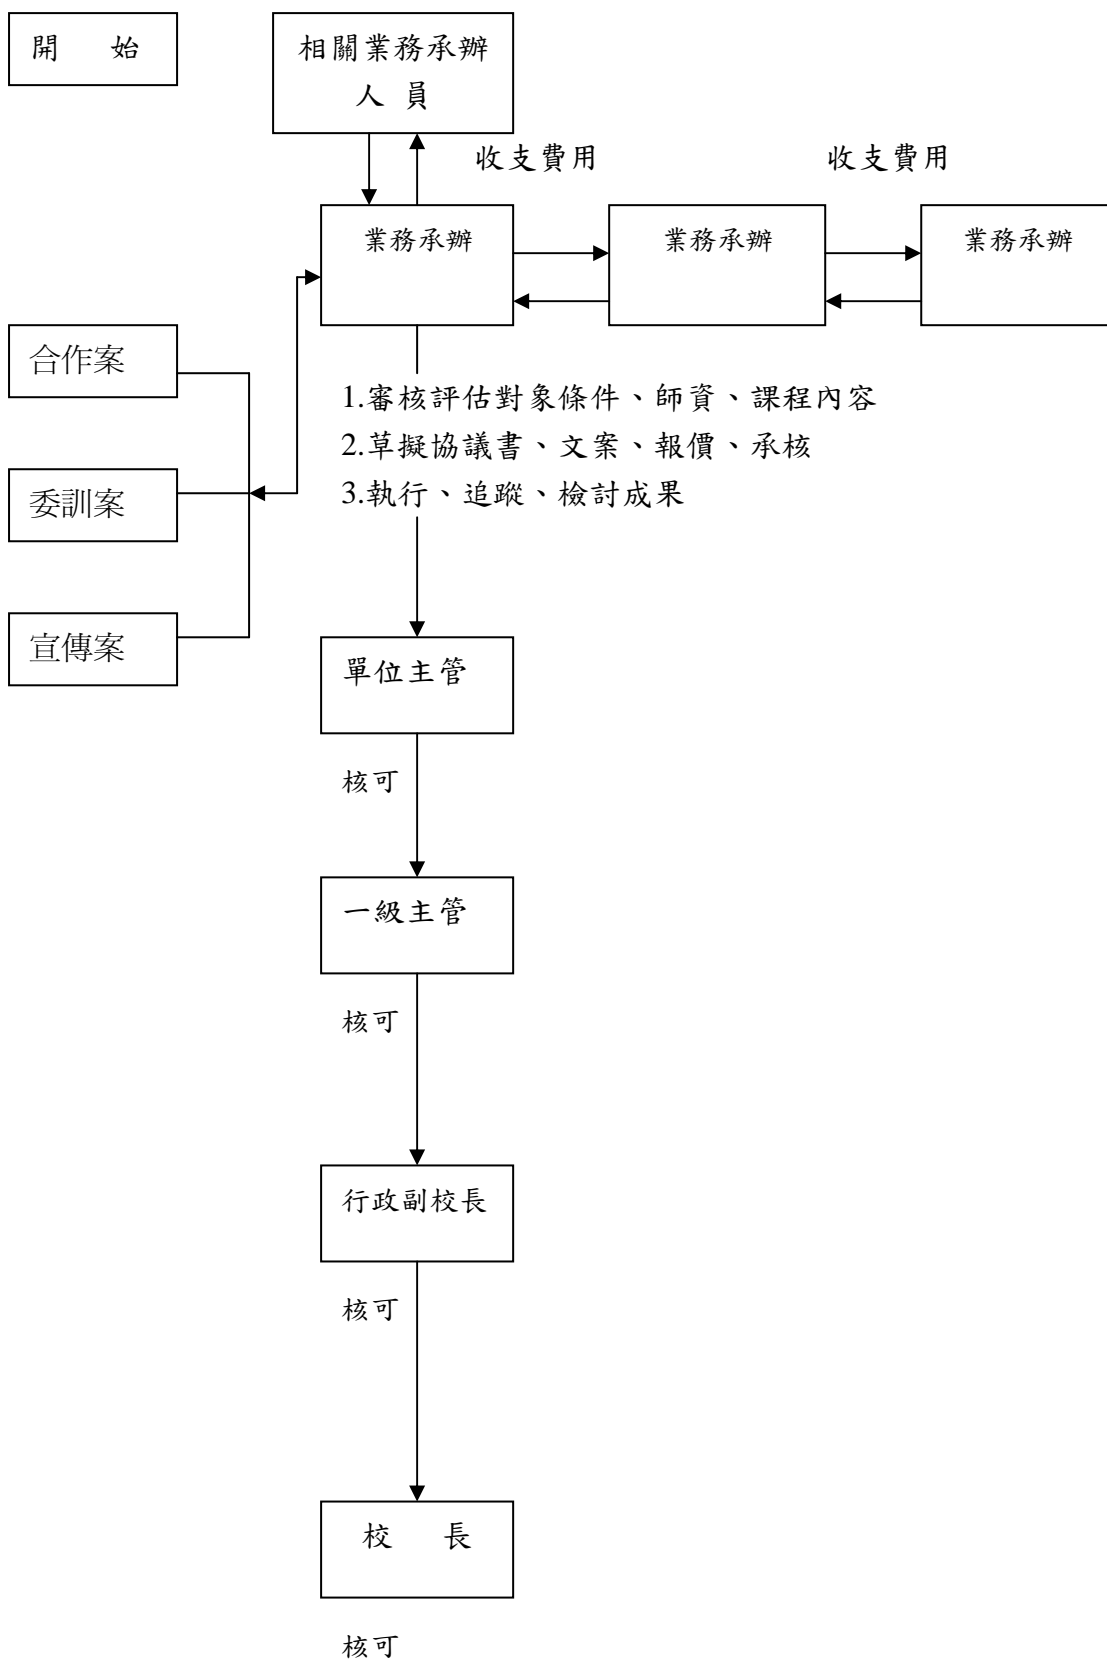

推廣部---業務流程圖—業務內容

外 界 推 廣 部 會 計 室 出 納

推廣部---合作案業務流程圖

外 界 推 廣 部 會 計 室 出 納

推廣部——委訓案（公私企業委訓學分、非學分班）業務流程圖

外 界 推 廣 部 會 計 室 出 納

推廣部--其他業務流程圖--

外 界 推 廣 部 會 計 室 出 納

推廣部---宣傳案（校外 宣傳）業務流程圖--

外 界 推 廣 部 會 計 室 出 納